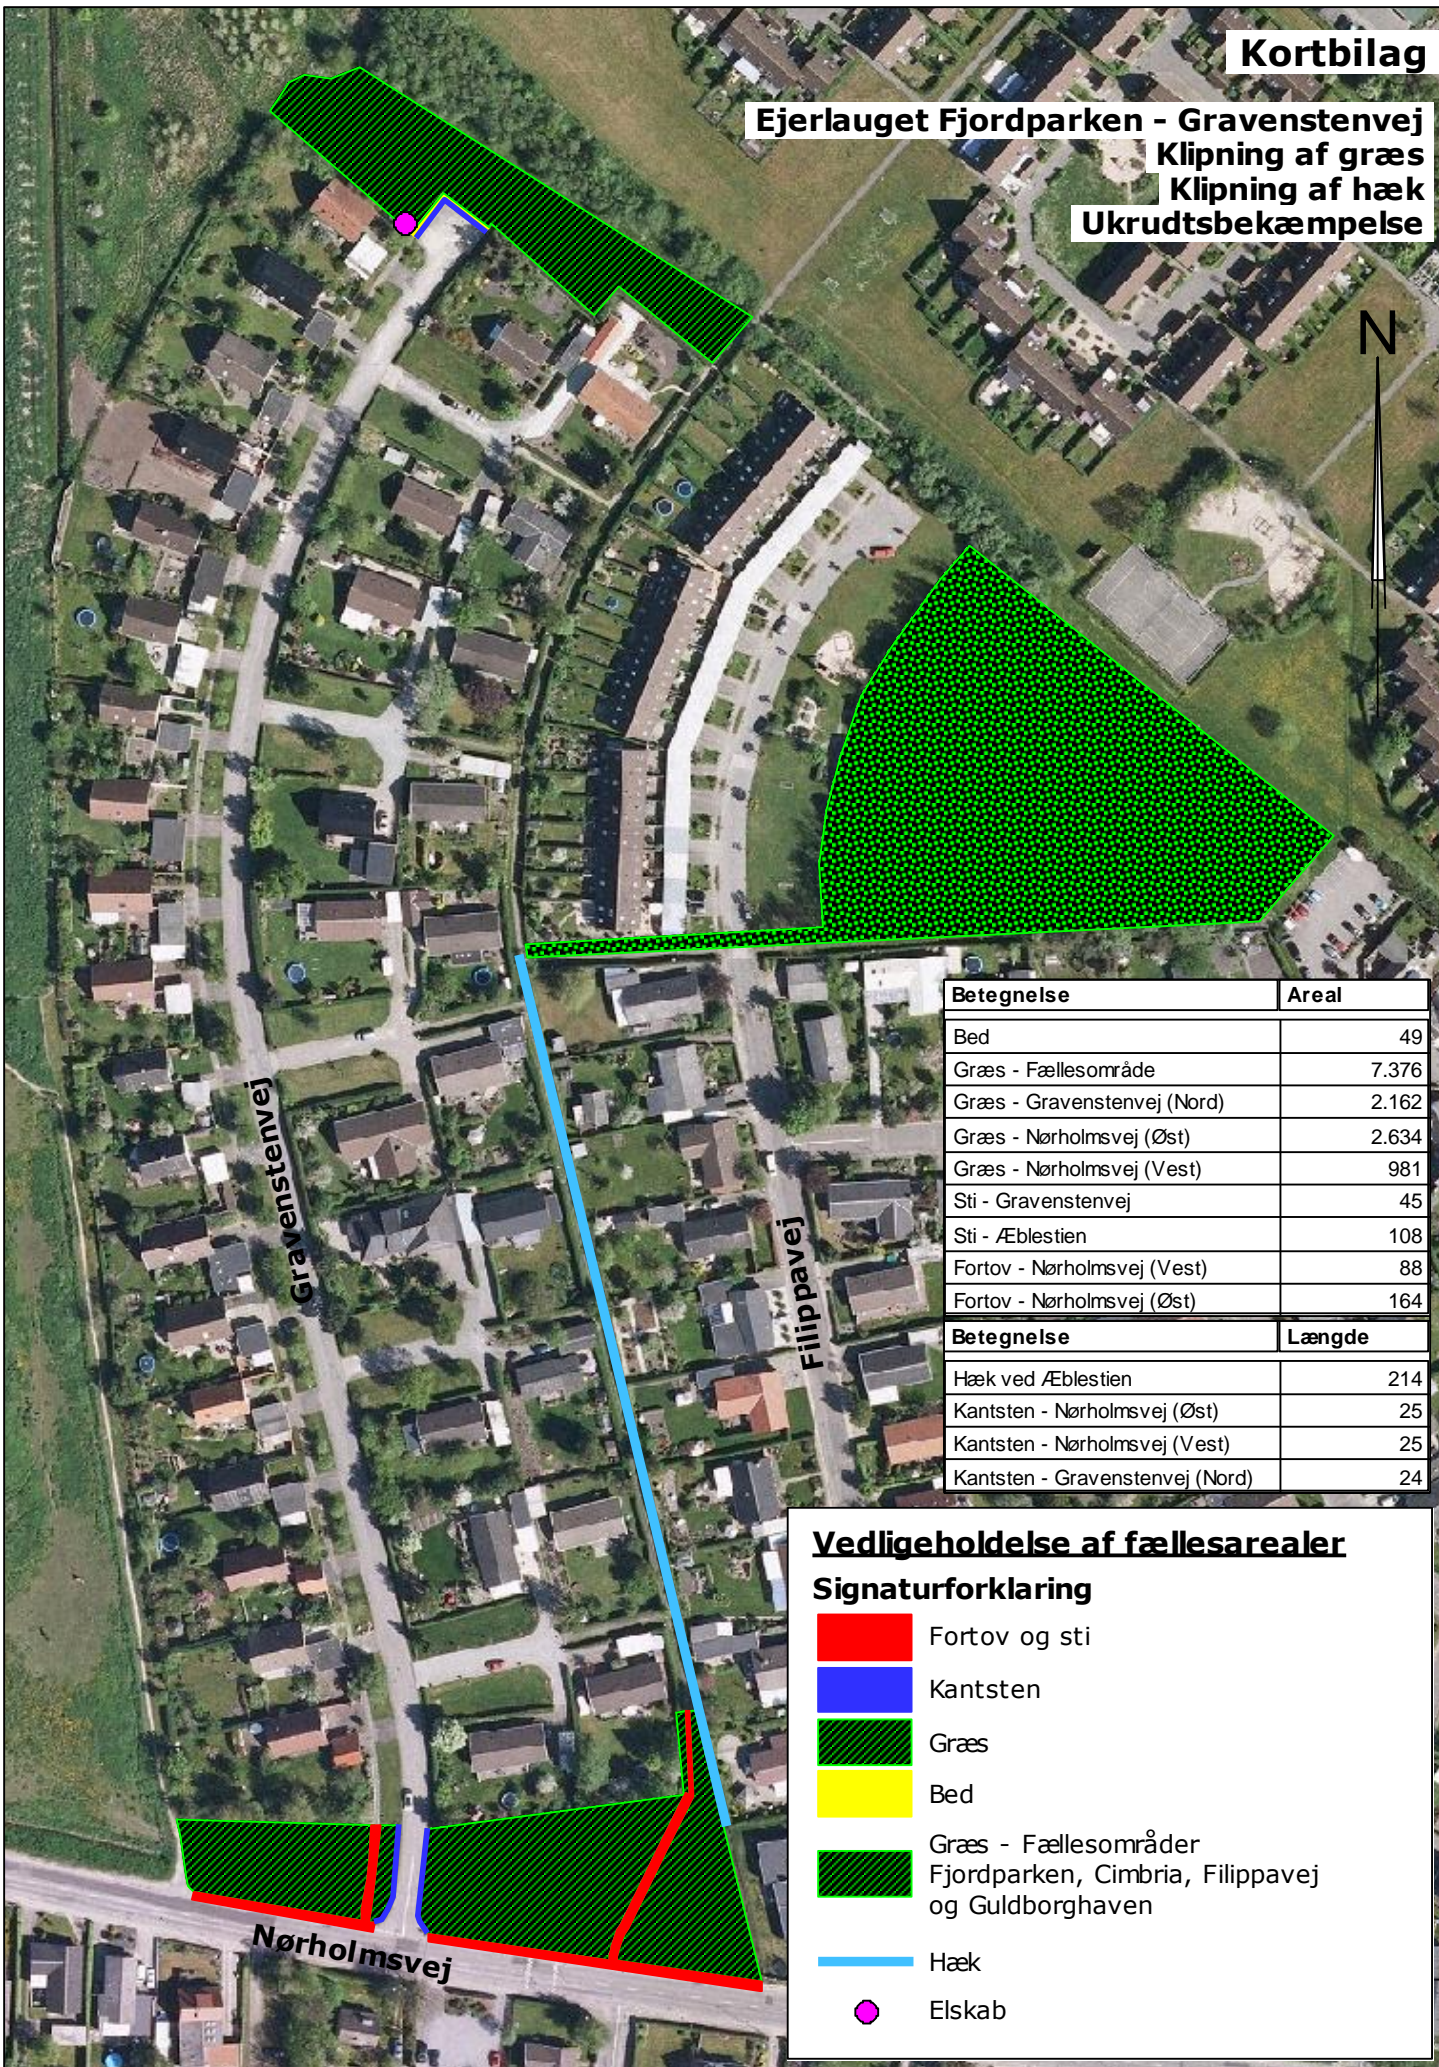

**Ejerlauget Fjordparken - Gravenstenvej**  
**Klipning af græs**  
**Klipning af hæk**  
**Ukrudtsbekæmpelse**

Betegnelse	Areal
Bed	49
Græs - Fællesområde	7.376
Græs - Gravenstenvej (Nord)	2.162
Græs - Nørholmsvej (Øst)	2.634
Græs - Nørholmsvej (Vest)	981
Sti - Gravenstenvej	45
Sti - Æblestien	108
Fortov - Nørholmsvej (Vest)	88
Fortov - Nørholmsvej (Øst)	164

Betegnelse	Længde
Hæk ved Æblestien	214
Kantsten - Nørholmsvej (Øst)	25
Kantsten - Nørholmsvej (Vest)	25
Kantsten - Gravenstenvej (Nord)	24

**Vedligeholdelse af fællesarealer**  
**Signaturforklaring**

- Fortov og sti
- Kantsten
- Græs
- Bed
- Græs - Fællesområder  
Fjordparken, Cimbria, Filippavej og Guldborghaven
- Hæk
- Elskab